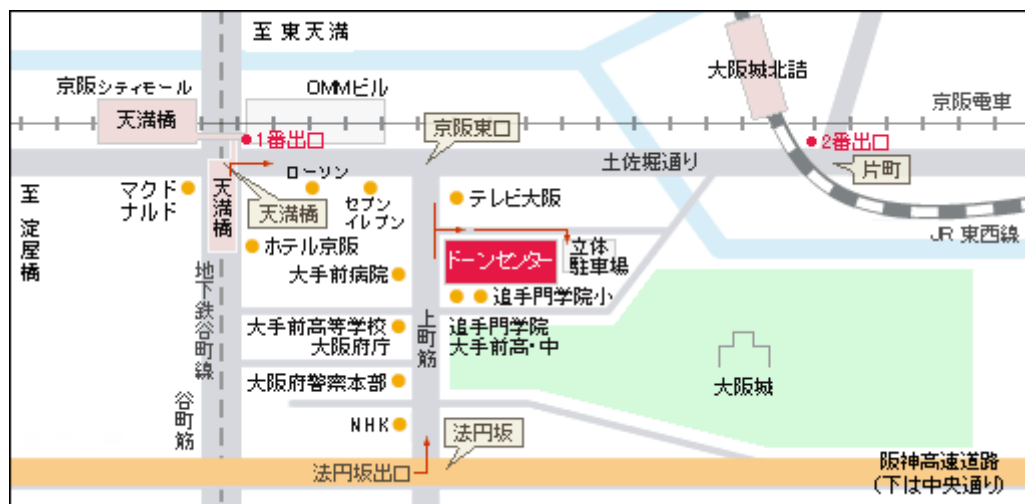

## ドーンセンター（大阪府立男女共同参画・青少年センター） 地図

住 所：〒540-0008 大阪府中央区大手前 1-3-49

T E L：06-6910-8500

### ◆ 電車でお越しの方へ

- ・京阪「天満橋」駅下車。東口方面の改札から地下通路を歩いて1番出口より東へ約 350m。地下鉄谷町線「天満橋」駅下車。1番出口より東へ約 350m。
- ・JR 東西線「大阪城北詰」駅下車。2番出口より土佐堀通り沿いに西へ約 550m。

### ◆ 車でお越しの方へ

- ・ドーンセンター立体駐車場：1時間 400円（普通車専用・収容台数 92台）  
※制限：車高 1.55m・車幅 1.80m
- ・阪神高速道路大阪線「法円坂」出口を出てすぐの交差点を左折。上町筋を北へ約 5分。