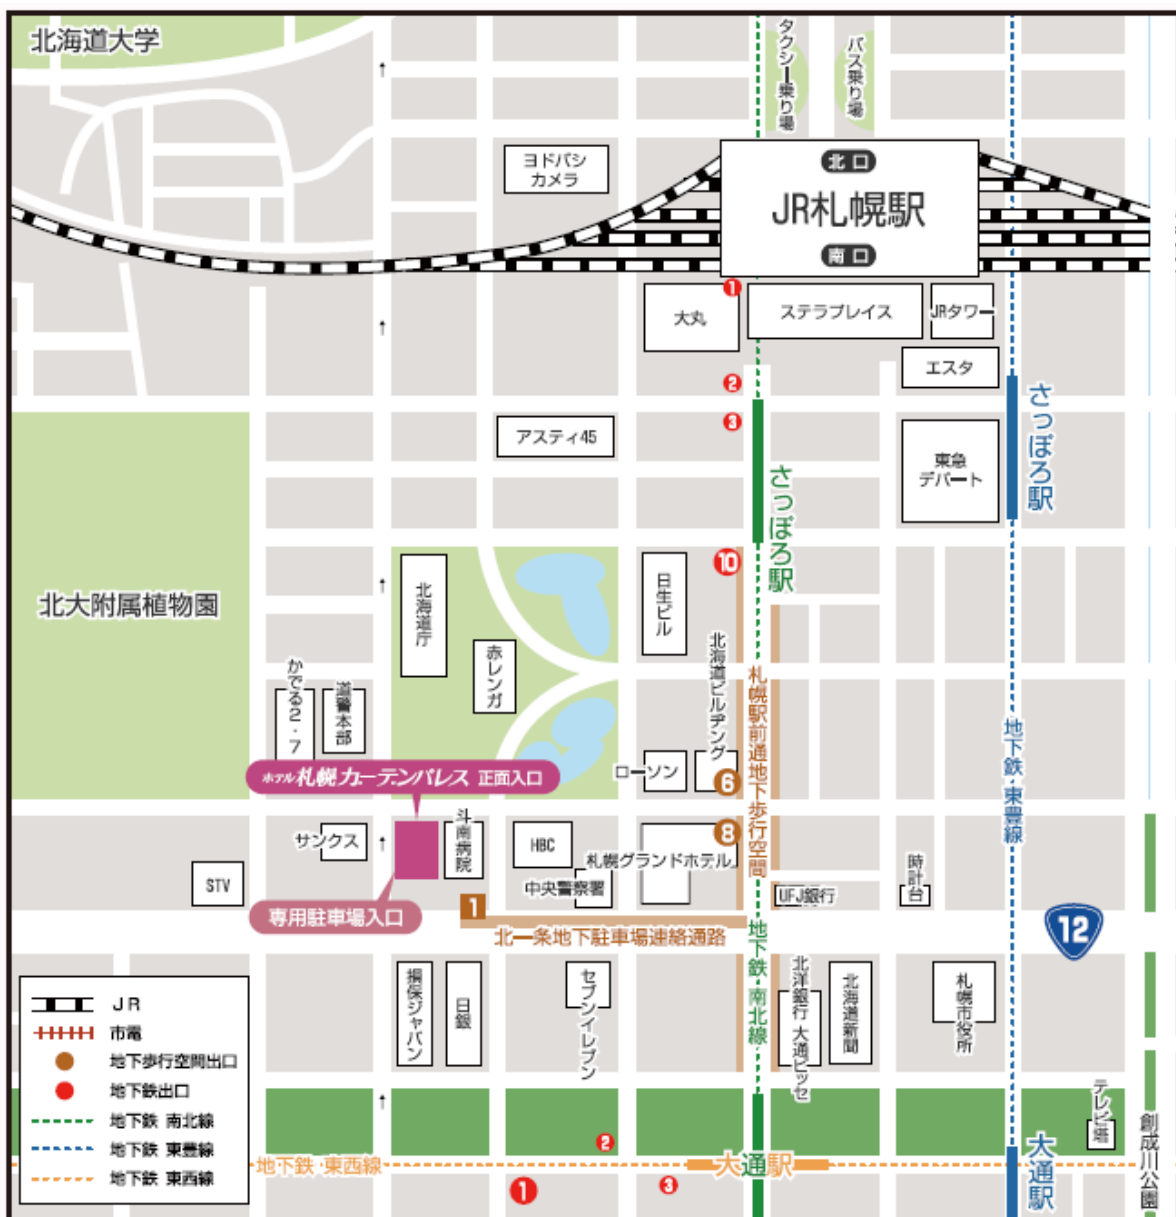

# アクセス&マップ

ホテル札幌カーテンパレス

〒060-0001 札幌市中央区北1条西6丁目 TEL 011-261-5311 FAX 011-261-2938

JR	新千歳空港駅から快速エアポート36分(15分毎運行 料金1,070円) 札幌駅南口から徒歩7分
車	札幌自動車道札幌北ICから10km
地下鉄	① さっぽろ駅南北線 ⑩ 番出口より徒歩5分    ② 大通駅東西線 ① 番出口から徒歩5分
札幌駅前通地下歩行空間 (通行時間 5:45~24:30)	① ⑥ 番出口 又は ⑧ 番出口より徒歩3分 ② <b>おすすめ</b> 北一条地下駐車場連絡通路 ① 番出口徒歩2分
空港連絡バス	新千歳空港バス乗場から乗車80分(料金1,030円) 札幌グランドホテル下車 徒歩3分
駐車場	札幌ガーデンパレスでは72台収容の駐車場(西側入口)を地下にご用意しております。 満車の場合や車種によっては野外駐車になる場合がございます。 ご予約制ではございませんがご宿泊の方はお停めできます様配慮しておりますので安心してご滞在いただけます。