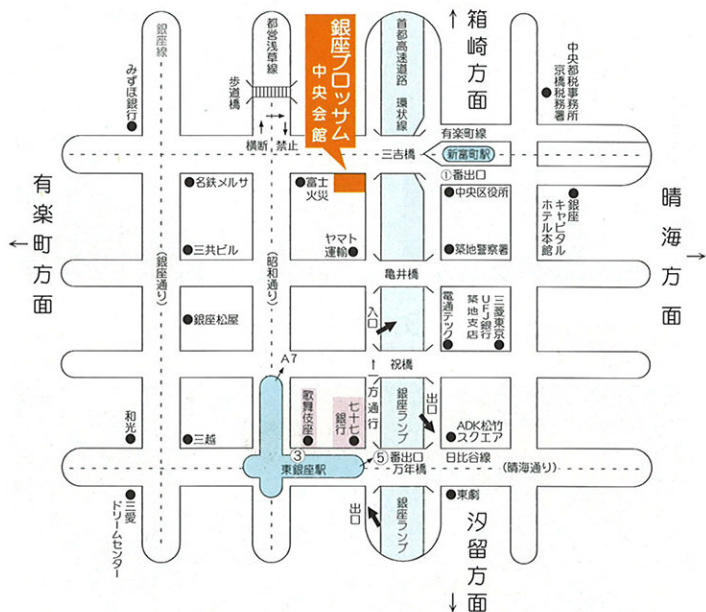

銀座フロッサム

中央会館

《案内図》

〈最寄りの交通機関〉

- 東京メトロ 有楽町線 新富町駅
①番出口 徒歩1分
- 東京メトロ 日比谷線 東銀座駅
- 都営地下鉄 浅草線 東銀座駅
③⑤番出口徒歩8分

※車でのご来館はなるべくご遠慮ください。

〒104-0061 東京都中央区銀座2-15-6
TEL 03 (3542) 8585 (代)

銀座フロッサムでは、独立行政法人新エネルギー・産業技術開発機構（NEDO）の補助対象事業の認定を受け、空調設備機器の更新など省エネルギー化改修工事を行いました。

古紙配合率100%再生紙を使用しています

銀座フロッサム

中央会館

GINZA
BLOSSOM