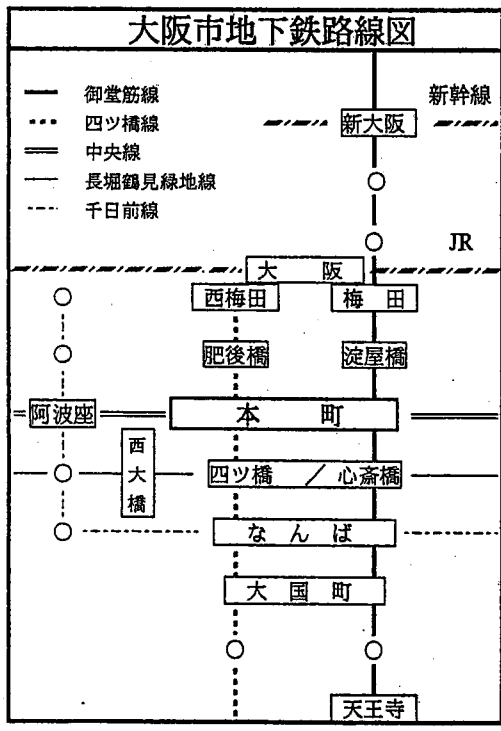

建設交流館付近ご案内図

平成 16 年 11 月現在

イタチボリ
 大阪市西区立売堀 2 丁目 1 番 2 号
 電話 (06) 6543-2551 (代表)

交通のご案内

- 地下鉄四ツ橋線本町駅 22. 23 出口より徒歩 5 分
- 中央線阿波座駅 2 出口より徒歩 5 分
- 長堀鶴見緑地線 西大橋駅 1 出口より徒歩 5 分

◎ 1 番

西大橋 地下鉄長堀鶴見緑地線 至心斎橋

長堀通